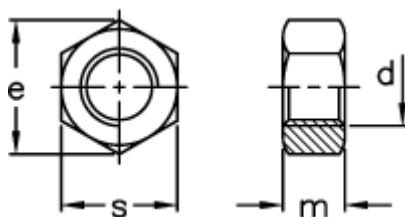

Varenummer: 2310301045
Beskrivelse: E+G Kontramøtrik
NT-M20

Mål

d = M20
e = 32.95
m = 16.0
s = 30